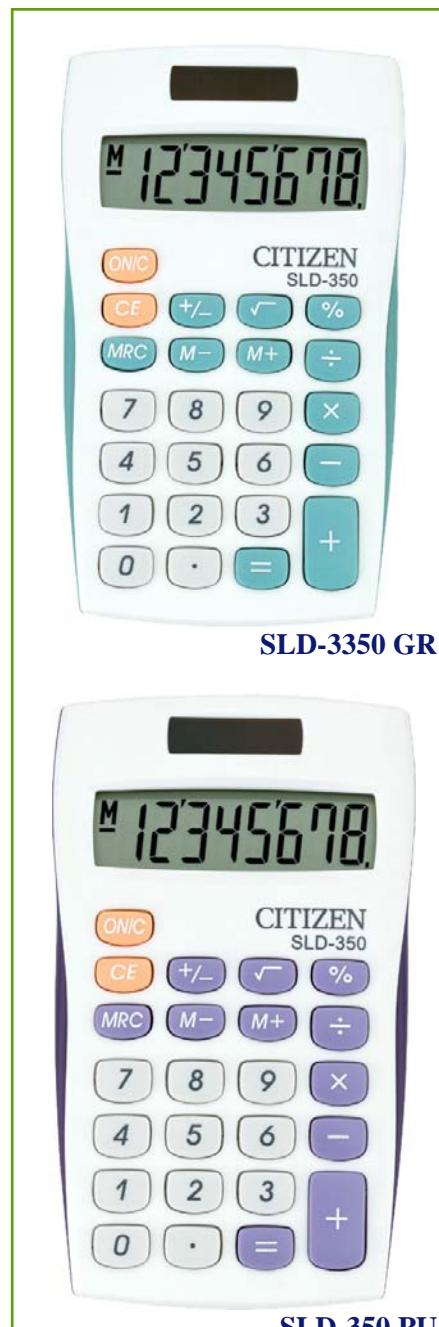

CITIZEN

Micro HumanTech

SLD-350 OR

CHIFFRES

BLISTER

Garantie

2 ans

SLD-350 GR

SLD-350 PU

CITIZEN SLD-350 CALCULATRICES

Calculatrice POCHE

Description :

Dimensions (mm):	126 x 74 x 11.5
Poids (gr) :	53.5
Gencod OR :	4 966 006 702 347
Gencod GR :	4 966 006 702 354
Gencod PU :	4 966 006 702362

Fonctions :

- Ecran LCD 8 très grands chiffres
- Mémoires complète 3 touches
- %, $\sqrt{\quad}$, +/-, CE
- Double alimentation pile G10 et solaire

U.V.C.

Blister mm	245x 130 x 18,5
Poids (gr)	83.5

S.P.C.B.