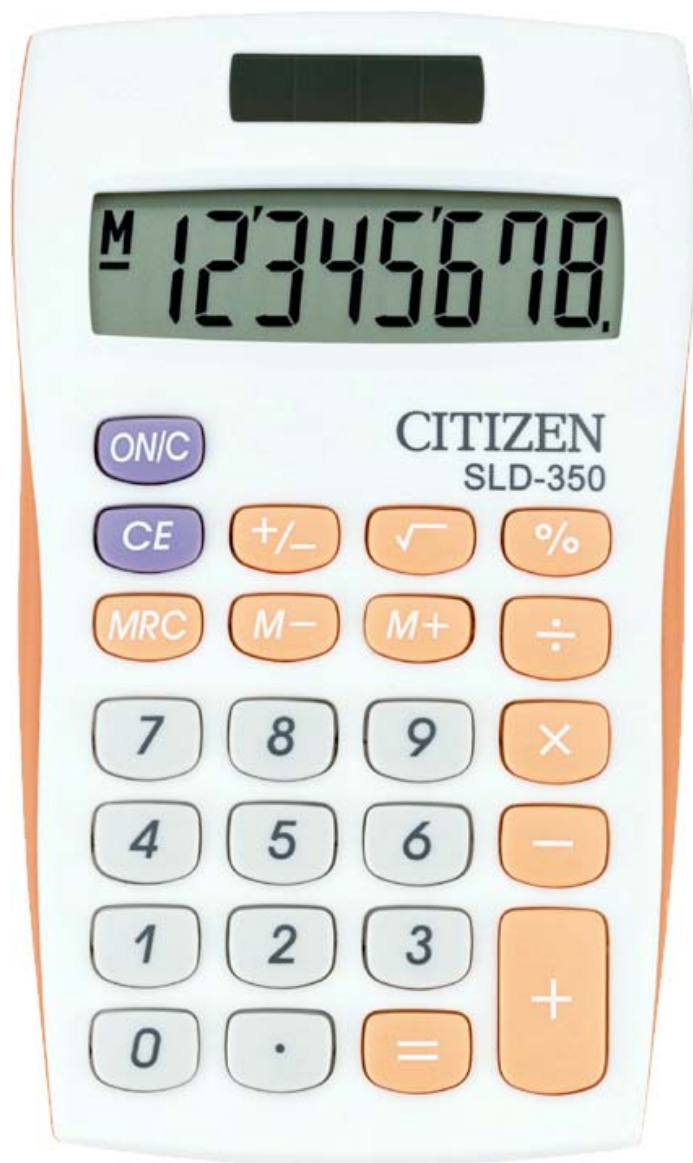

CITIZEN

Micro HumanTech

SLD-350 OR

CHIFFRES

BLISTER

Garantie

2 ans

SLD-350 GR

SLD-350 PU

CITIZEN SLD-350 CALCULATRICES

Calculatrice POCHE

Description :

Dimensions (mm):	126 x 74 x 11.5
Poids (gr) :	53.5
Gencod OR :	4 966 006 702 347
Gencod GR :	4 966 006 702 354
Gencod PU :	4 966 006 702362

Fonctions :

- Ecran LCD 8 très grands chiffres
- Mémoires complète 3 touches
- %, $\sqrt{\quad}$, +/-, CE
- Double alimentation pile G10 et solaire

U.V.C.

Blister mm	245x 130 x 18,5
Poids (gr)	83.5

S.P.C.B.