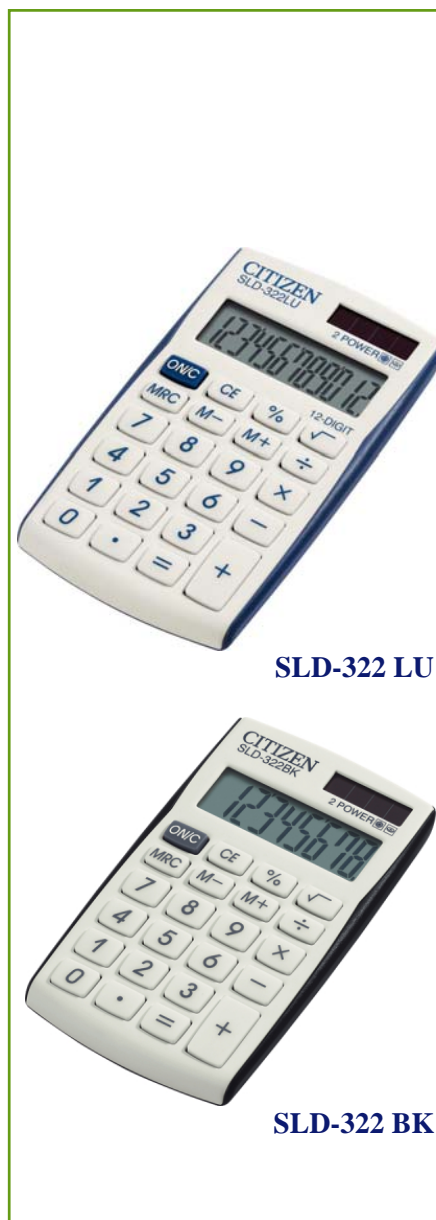

CITIZEN

Micro HumanTech

SLD-322 RG

SLD-322 LU

SLD-322 BK

CITIZEN SLD-322 CALCULATRICES

Calculatrice Poche

Description :

Dimensions (mm):	105 x 64 x 9
Poids (gr) :	40
Gencod RG :	4 562 195 130 246
Gencod LU :	4 562 195 130 239
Gencod BK :	4 562 195 130 222

Fonctions :

- Racine Carrée
- Affichage LCD 8 chiffres
- Double alimentation
- Touches caoutchouc