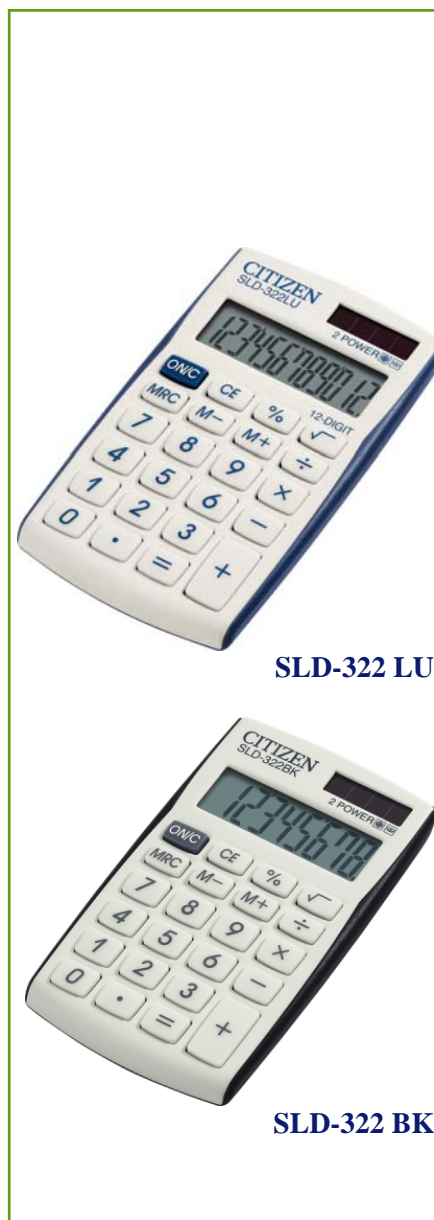

# CITIZEN

Micro HumanTech

SLD-322 RG

SLD-322 LU

SLD-322 BK

## CITIZEN SLD-322 CALCULATRICES

### Calculatrice Poche

#### Fonctions :

- Racine Carrée
- Affichage LCD 8 chiffres
- Double alimentation
- Touches caoutchouc