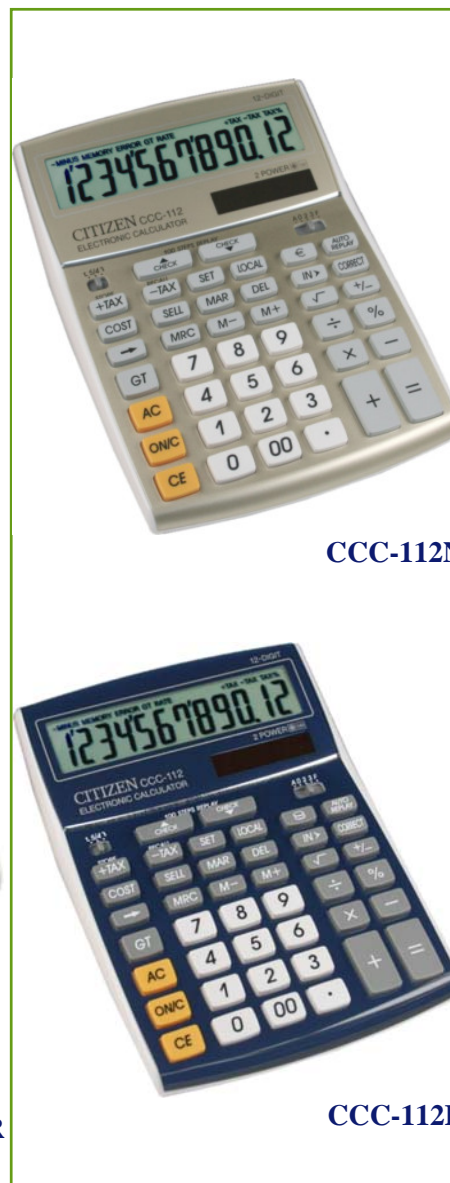

# CITIZEN

Micro HumanTech

CCC-112R

CCC-112N

CCC-112B

## CITIZEN CCC-112 CALCULATRICES PREMIUM

#### Description :

Dimensions (mm):	208 x 155 x 30.5
Poids (gr) :	255
Gencod CCC-112N:	4 562 195 131 281
Gencod CCC-112R	4 562 195 131 403
Gencod CCC-112B	4 562 195 131 410

#### Fonctions :

- 12 grands chiffres LCD
- Coût, Vente & Marge
- Contrôle & Correction pour 100 opérations
- Insertion et effacement
- Calcul de taxe automatique
- Conversion monétaire
- Grand Total (GT)
- % , 00, 5/4, √, +/-
- Arrondi
- Tabulation (TAB)
- Correction des données par la droite
- Alimentation pile (LR44) & solaire