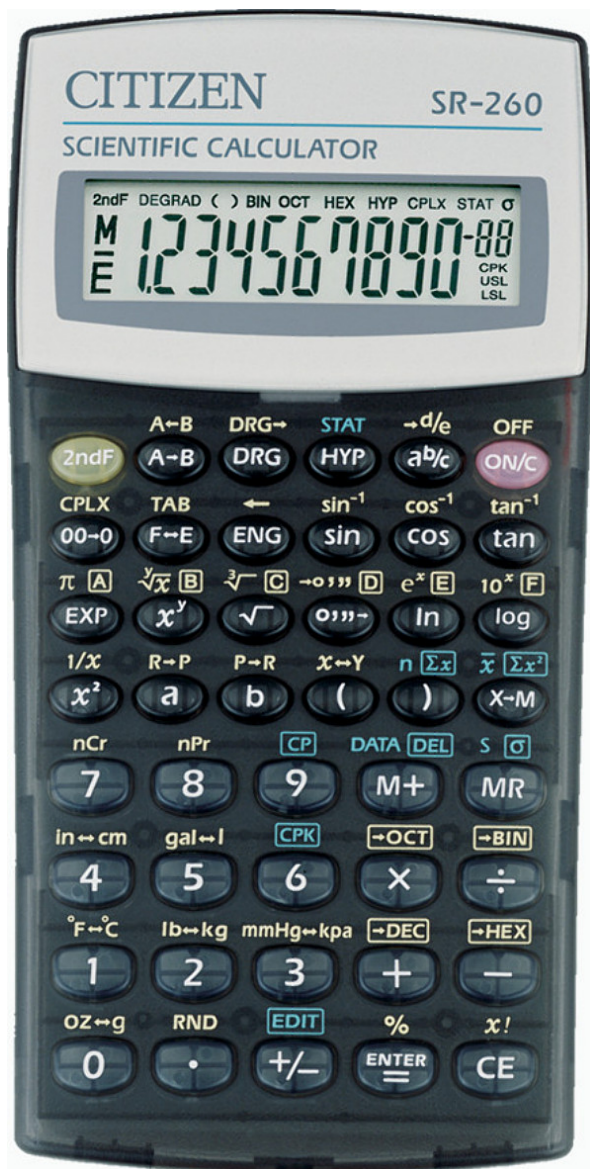

CITIZEN

Micro HumanTech

SR-260 SB

SR-260 GR

SR-260 PU

10+2
CHIFFRES

165
Fonctions

FOURNIE

BLISTER

Garantie
2
ans

CITIZEN SR-260 CALCULATRICES

Calculatrice Scientifique

Description :

Dimensions (mm): 149 x 70 x 12
 Poids (gr) : 106
 Gencod SR-260 GR : 4 966 006 703 078
 Gencod SR-260 PU : 4 966 006 703 054
 Gencod SR-260 SB : 4 966 006 703 047