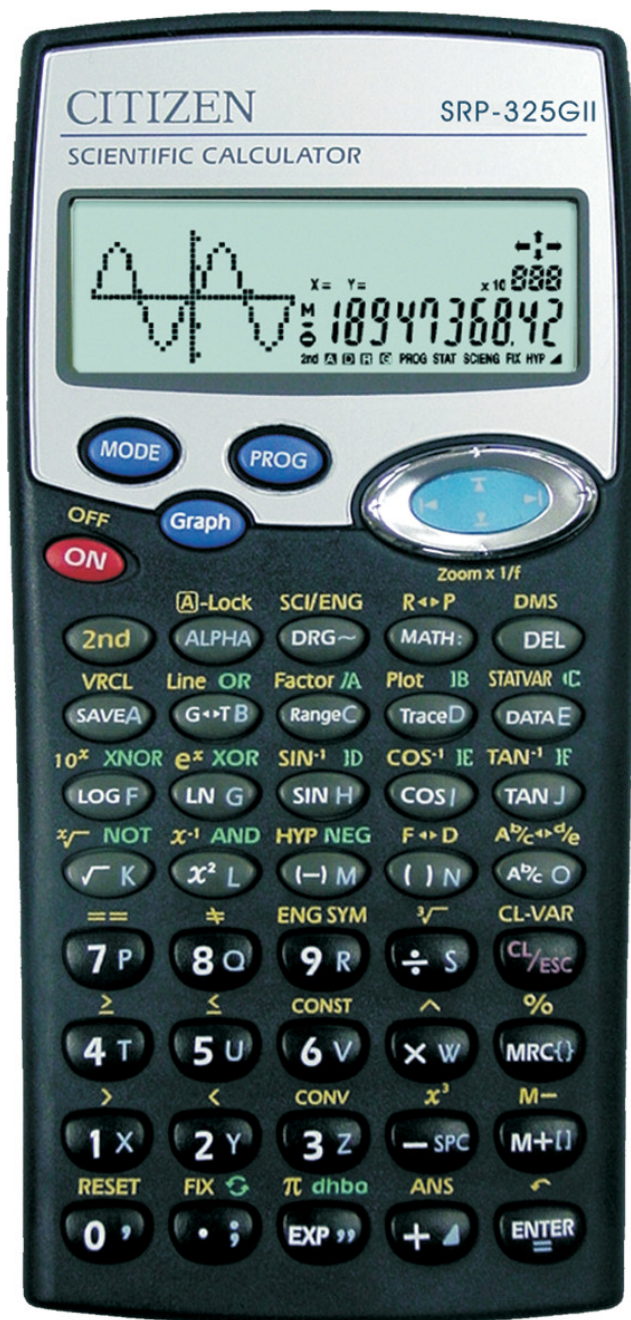

CITIZEN

Micro HumanTech

LA PLUS COMPACTE DES GRAPHIQUES

400 pas de programmes

608 Fonctions

10+2 CHIFFRES

ETUI RIGIDE

FOURNIE

BLISTER

Garantie 3 ans

CITIZEN SRP-325 G CALCULATRICES

SCIENTIFIQUE GRAPHIQUE

Description :

Dimensions (mm): 155.5 x 81 x 12
Poids (gr) : 101
Gencod : 4 966 006 702 132

Fonctions :

400 pas de programmes
608 fonctions scientifiques
Fonction essentielles pré-programmées